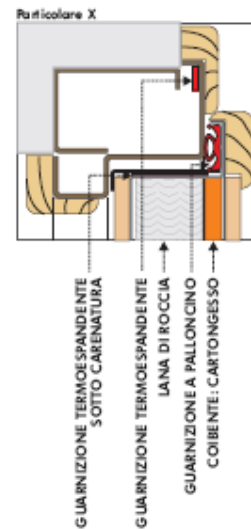

VULCANO EI 30 FIRECUT tűzgátló biztonsági bejárati ajtó

- Egyszárnyú kivitel
- T 30 tűzállóság
- Három oldalon körbefutó acél saroktok
- Széles, cserélhető furnér burkolatválaszték
- Megerősített biztonsági zár
- Tizenegy zárési pont
- Betörésbiztos kilincsgarnitúra
- Nyitáshatároló
- Kiemelés gátló
- Automata küszöb
- Kitekintő optika
- Gomb-kilincs garnitúra
- MABISZ – ÉMI minősítés
- 39 dB hanggátlás
- Füstgátlás

Nettó árak

Max.magassági méret :2400 mm

VULCANO	Névleges szélesség	Névleges magasság	
		2000/2100	2060/2160
	920	139.000	139.000
	970	139.000	139.000
	1000	139.000	139.000
	1020	139.000	139.000

Felár cilinderrzárral szerelve : 9000.-HUF+áfa

Egyedi méretek felára : 66.000.-HUF+áfa

SEZIONE ORIZZONTALE

LATO ESTERNO

LNL= luce netta larghezza (o larghezza passaggio)

SEZIONE VERTICALE

LNH= luce netta altezza (o altezza passaggio)

SCHEDA
A7

I disegni sono esemplificativi e fuori scala.