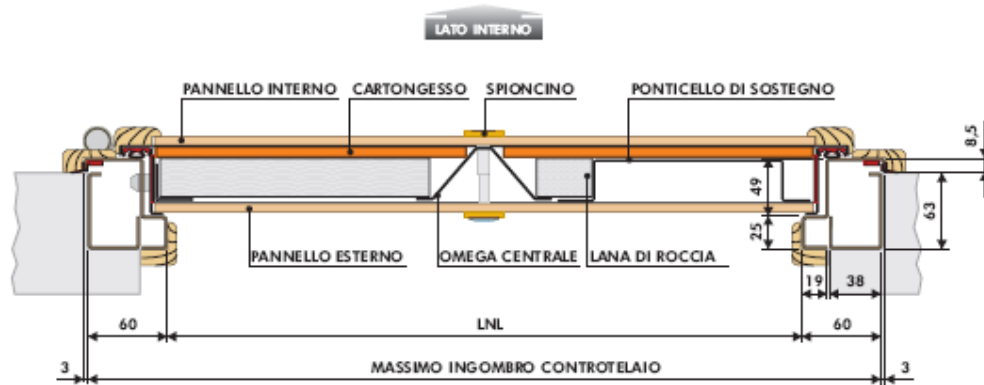

VULCANO EI 30 FIRECUT tűzgátló biztonsági bejárati ajtó

- Egyszárnyú kivitel
- T 30 tűzállóság
- Három oldalon körbefutó acél saroktok
- Széles, cserélhető furnér burkolatválaszték
- Megerősített biztonsági zár
- Tizenegy zárési pont
- Betörésbiztos kilincsgarnitúra
- Nyitáshatároló
- Kiemelés gátló
- Automata küszöb
- Kitekintő optika
- Gomb-kilincs garnitúra
- MABISZ – ÉMI minősítés
- 39 dB hanggátlás
- Füstgátlás

Nettó árak

Max.magassági méret :2400 mm

VULCANO	Névleges szélesség	Névleges magasság	
		2000/2100	2060/2160
	920	139.000	139.000
	970	139.000	139.000
	1000	139.000	139.000
	1020	139.000	139.000

Felár cilinderrzárral szerelve : 9000.-HUF+áfa

Egyedi méretek felára : 66.000.-HUF+áfa

SEZIONE ORIZZONTALE

LATO ESTERNO

LNL= luce netta larghezza (o larghezza passaggio)

SEZIONE VERTICALE

LNH= luce netta altezza (o altezza passaggio)

SCHEDA
A7

I disegni sono esemplificativi e fuori scala.