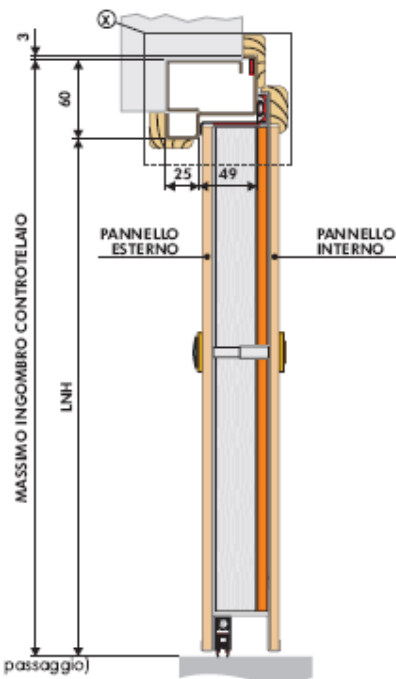

VULCANO EI 30 FIRECUT tűzgátló biztonsági bejárati ajtó

- Egyszárnyú kivitel
- T 30 tűzállóság
- Három oldalon körbefutó acél saroktok
- Széles, cserélhető furnér burkolatválaszték
- Megerősített biztonsági zár
- Tizenegy zárési pont
- Betörésbiztos kilincsgarnitúra
- Nyitáshatároló
- Kiemelés gátló
- Automata küszöb
- Kitekintő optika
- Gomb-kilincs garnitúra
- MABISZ – ÉMI minősítés
- 39 dB hanggátlás
- Füstgátlás

Nettó árak

Max.magassági méret :2400 mm

VULCANO	Névleges szélesség	Névleges magasság	
		2000/2100	2060/2160
	920	139.000	139.000
	970	139.000	139.000
	1000	139.000	139.000
	1020	139.000	139.000

Felár cilinderrzárral szerelve : 9000.-HUF+áfa

Egyedi méretek felára : 66.000.-HUF+áfa

SEZIONE ORIZZONTALE

LATO ESTERNO

LNL= luce netta larghezza (o larghezza passaggio)

SEZIONE VERTICALE

LNH= luce netta altezza (o altezza passaggio)

SCHEDA
A7

I disegni sono esemplificativi e fuori scala.